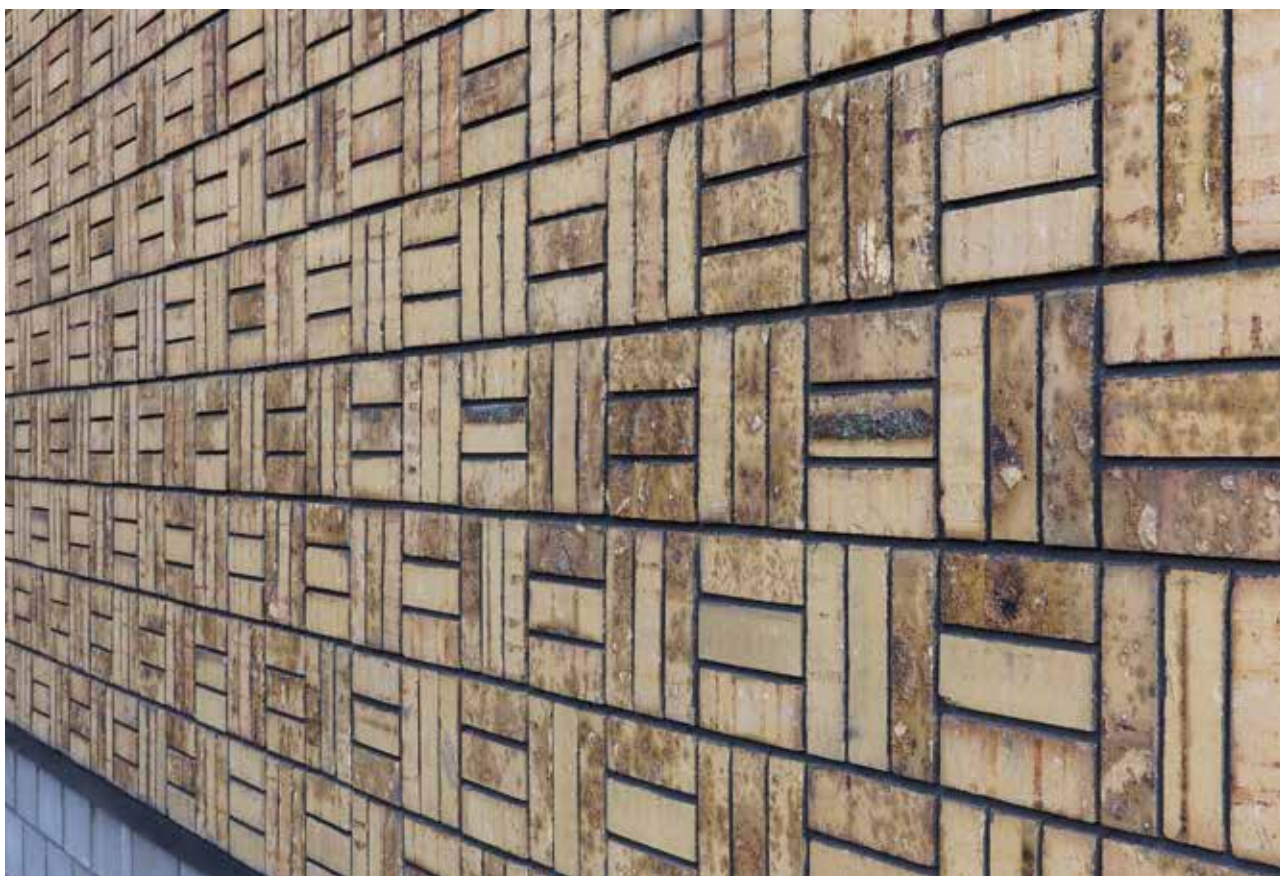

Оригинален с любой стороны

Двусторонняя коллекция Fuss позволяет воплощать любые архитектурные замыслы. Один ложок кирпича – более гладкий, второй – фактурный. Их сочетание в кладке создаёт потрясающий эффект объёмной поверхности.

В коллекции всего 7 тёплых оттенков, но каждый из них поражает своей оригинальностью – цвета тёмного и молочного шоколада, опавших листьев и слоновой кости.

Особый шарм придают тёмные акценты – сильно обожжённые фрагменты, хаотично разбросанные в кладке. И действительно при производстве кирпичей Fuss добавляется уголь, который при обжиге создаёт подобный эффект.

Если можно согреться от вида – то только от вида фасада из коллекции Fuss.

Sussex Multi Fuss SP WF