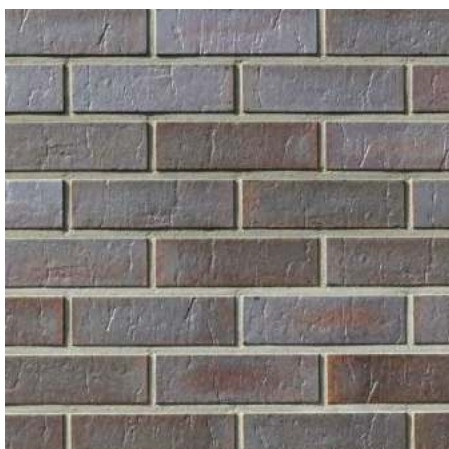

СКЛАДСКАЯ ПРОГРАММА

ЧЕРНЫЙ

Черные клинкерные кирпичи имеют абсолютную светостойкость и обожжены при столь высокой температуре, что останутся такими как есть навсегда.

FARO
schwarz

PORTLAND

AARHUS
anthrazit

BRISBANE

SYDNEY

CHELSEA
basalt-bunt

MANCHESTER

Название	Кирпич NF 240x115x71 (48 шт/м²)	Кирп. NF-SP 240x65x71 (48 шт/м²)	Плитка (48 шт/м²)
FARO schwarz	○	✗	✓
AARHUS anthrazit	○	✗	✓
PORTLAND	✓	✓	✓
BRISBANE	✓	✓	○
SYDNEY	✓	✓	✓
CHELSEA basalt-bunt	○	✗	✓
MANCHESTER	✓	✗	✓