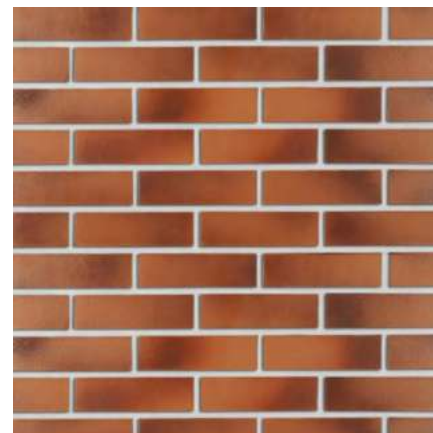

✓ В НАЛИЧИИ НА СКЛАДЕ ✗ НЕ ПРОИЗВОДИТСЯ ○ ПОД ЗАКАЗ

WASSERSTRICH
bunt-grau

HASTINGS

BRAUN
glatt

BRAUN
genarbt

MANUS
aruba

КРАСНЫЙ

У кирпичей фирмы Röben есть множество красивых цветовых оттенков, и красный цвет - лишь один из них. Палитра содержит более 40 различных оттенков красного цвета, от глиняно-пестрого до угольно-красного. При этом каждый цвет уникален. Это типично для фирмы Röben.

WESTERWALD
rot glatt bunt glatt

WASSERSTRICH
buntgeflammt

FORMBACK
graphit bunt

FORMBACK
hellrot bunt

DYKBRAND
flamisch-bunt

FORMBACK
buntgeflammt

FORMBACK
rot-braun

DARWIN