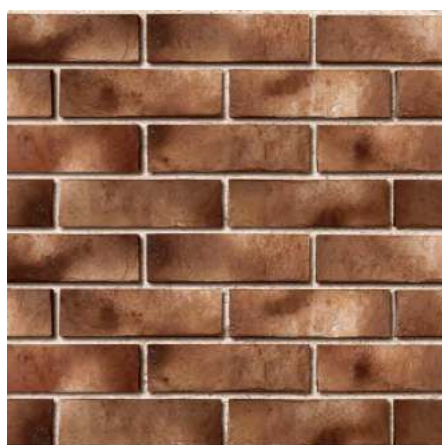

Все товары по ссылке:

КОРИЧНЕВЫЙ

Настоящая облицовочная клинкерная плитка фирмы Röben изготавливается из высококачественных сортов глины и обжигается также тщательно и основательно, как и кирпичи.

Название	Кирпич NF 240x115x71 (48 шт/м²)	Плитка (48 шт/м²)
GEESTBRAND bunt weiss	✓	✓
MOORBRAND erd-braun	✓	✓
WASSERSTRICH bunt-grau	○	✓
HASTINGS	✓	✓
BRAUN glatt	✗	✓
BRAUN genarbt	✗	✓
MANUS aruba	✗	✓

✓ В НАЛИЧИИ НА СКЛАДЕ   ✗ НЕ ПРОИЗВОДИТСЯ   ○ ПОД ЗАКАЗ

HASTINGS