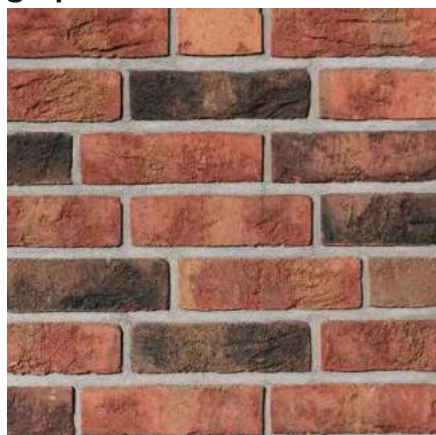

Настоящая облицовочная клинкерная плитка фирмы Röben изготавливается из высококачественных сортов глины и обжигается также тщательно и основательно, как и кирпичи.

GEESTBRAND
bunt weiss

MOORBRAND
erd-braun

✓ В НАЛИЧИИ НА СКЛАДЕ ✗ НЕ ПРОИЗВОДИТСЯ ○ ПОД ЗАКАЗ

WASSERSTRICH
bunt-grau

HASTINGS

BRAUN
glatt

BRAUN
genarbt

MANUS
aruba

КРАСНЫЙ

У кирпичей фирмы Röben есть множество красивых цветовых оттенков, и красный цвет - лишь один из них. Палитра содержит более 40 различных оттенков красного цвета, от глиняно-пестрого до угольно-красного. При этом каждый цвет уникален. Это типично для фирмы Röben.

WESTERWALD
rot glatt bunt glatt

WASSERSTRICH
buntgeflammt

FORMBACK
graphit bunt

FORMBACK
hellrot bunt

DYKBRAND
flamisch-bunt

FORMBACK
buntgeflammt

FORMBACK
rot-braun

DARWIN