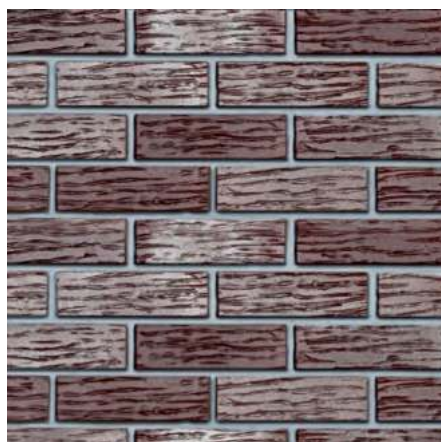

ADELAIDA
rif