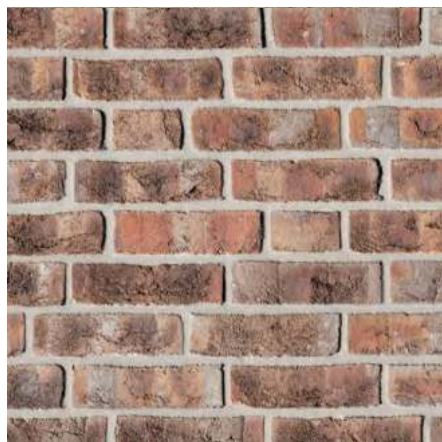

- ✓ В НАЛИЧИИ НА СКЛАДЕ
- ✗ НЕ ПРОИЗВОДИТСЯ
- ПОД ЗАКАЗ

GRANITY

RIVERSDALE

SHEFFIELD

DUBLIN

Roben

Все товары по ссылке:

КОРИЧНЕВЫЙ

Настоящая облицовочная клинкерная плитка фирмы Röben изготавливается из высококачественных сортов глины и обжигается также тщательно и основательно, как и кирпичи.

GEESTBRAND
bunt weiss

MOORBRAND
erd-braun