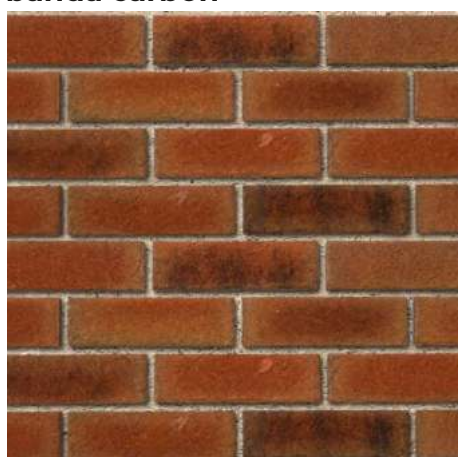

MANUS
banda carbon

Название	Кирпич NF 240x115x71 (48 шт/м²)	Плитка (48 шт/м²)
MOORBRAND lehm-bunt	○	✓
AARHUS rot-bunt	✗	✓
MOORBRAND sandgelb-bunt	✓	✓
MOORBRAND torf-bunt	✓	✓
MANUS samoa	✗	✓
MANUS banda	✗	✓
MANUS banda carbon	✗	✓
MANUS java carbon	✗	✓

✓ В НАЛИЧИИ НА СКЛАДЕ
✗ НЕ ПРОИЗВОДИТСЯ
○ ПОД ЗАКАЗ