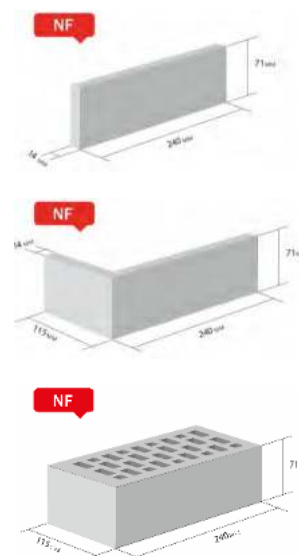

Все товары по ссылке:

КОРИЧНЕВЫЙ

Настоящая облицовочная клинкерная плитка фирмы Röben изготавливается из высококачественных сортов глины и обжигается также тщательно и основательно, как и кирпичи.

Название	Кирпич NF 240x115x71 (48 шт/м²)	Плитка (48 шт/м²)
GEESTBRAND bunt weiss	✓	✓
MOORBRAND erd-braun	✓	✓
WASSERSTRICH bunt-grau	○	✓
HASTINGS	✓	✓
BRAUN glatt	✗	✓
BRAUN genarbt	✗	✓
MANUS aruba	✗	✓

✓ В НАЛИЧИИ НА СКЛАДЕ   ✗ НЕ ПРОИЗВОДИТСЯ   ○ ПОД ЗАКАЗ

HASTINGS