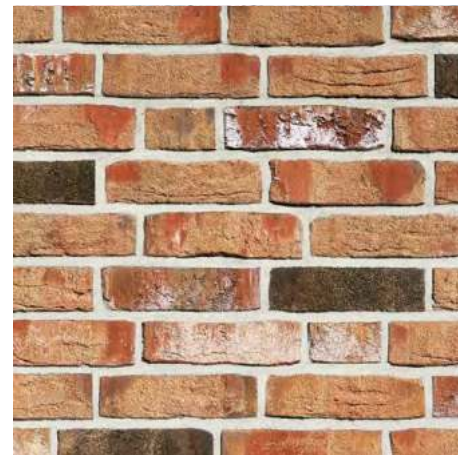

MOORBRAND
torf-bunt