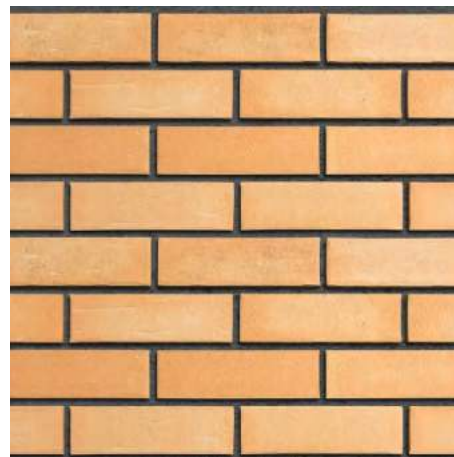

ЖЕЛТЫЙ

MANUS salina carbon

AARHUS gelb-bunt

Название	Кирпич NF 240x115x71 (48 шт/м²)	Плитка (48 шт/м²)
MANUS salina carbon	✗	✓
AARHUS gelb-bunt	○	✓
MANUS tonga	✗	✓
MANUS tonga carbon	✗	✓
AARHUS blau-bunt	✗	✓

✓ В НАЛИЧИИ НА СКЛАДЕ   ✗ НЕ ПРОИЗВОДИТСЯ   ○ ПОД ЗАКАЗ