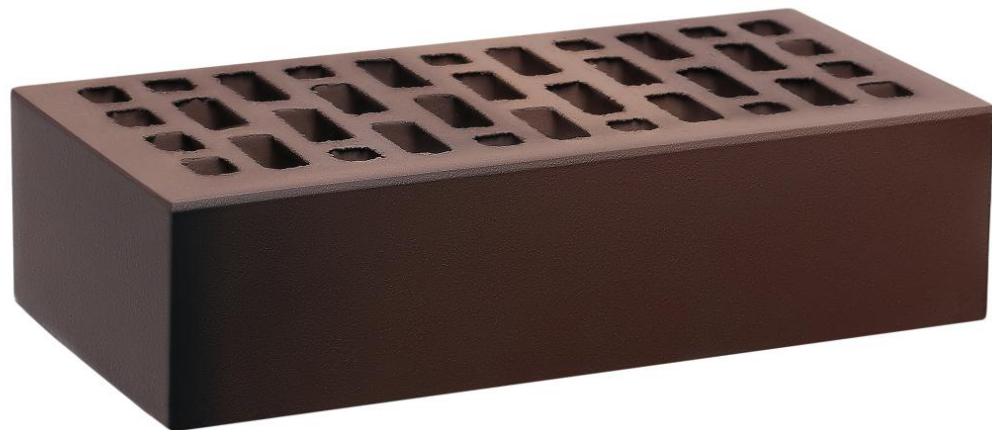

Обожжённый до глянцевого блеска кирпич в кладке создает неповторимый благородный архитектурный образ фасада с оттенком старины.

Редуцированный кирпич визуально напоминает кирпич «Баварская кладка» ТМ КС-Керамик. Однако переходы цвета могут быть более плавными, в виду особого обжига.

Кирпич Меларен с применением технологии бескислородного обжига привнесет благородный королевский вид Вашему дому.

КИРПИЧ «МЕЛАРЕН»

КИРПИЧ «РОЧЕСТЕР»

КС-керамик
ОАО «КИРОВО-ЧЕПЕЦКИЙ КИРПИЧНЫЙ ЗАВОД»

Замок Рочестер один из первых каменных замков в Англии и самый высокий из них. Долгое время он был важным стратегическим объектом для королевской семьи. С высоких башен открывается замечательный вид на окрестности.

Переливы угольно-черных оттенков стали осуществимы благодаря применению технологии бескислородного обжига кирпича.

КИРПИЧ «РОЧЕСТЕР»

ВИД ПОВЕРХНОСТИ: гладкая

КИРПИЧ «РОЧЕСТЕР»

КС-керамик
ОАО «КИРОВО-ЧЕПЕЦКИЙ КИРПИЧНЫЙ ЗАВОД»