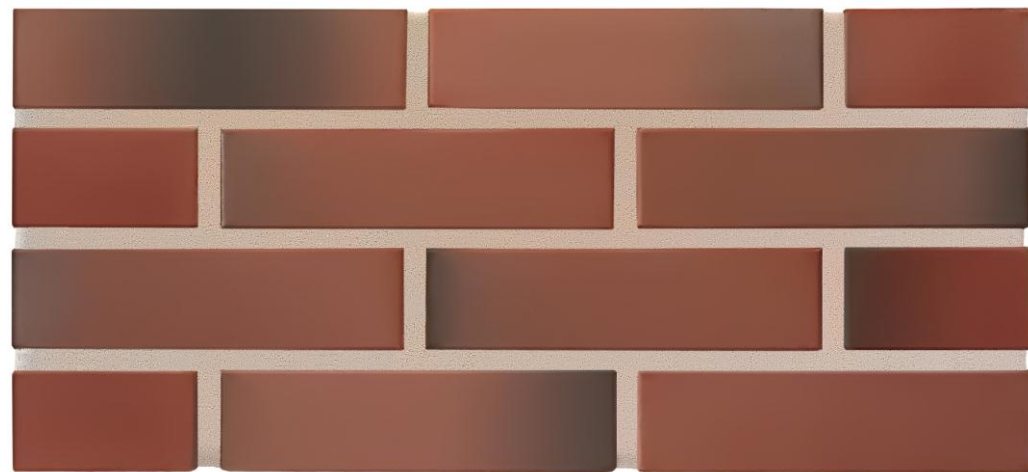

Обожжённый до глянцевого блеска кирпич в кладке создает неповторимый благородный архитектурный образ фасада с оттенком старины.

Редуцированный кирпич визуально напоминает кирпич «Баварская кладка» ТМ КС-Керамик. Однако переходы цвета могут быть более плавными, в виду особого обжига.

вид поверхности: ручная формовка

НОВИНКА!

КИРПИЧ «АРЕНБЕРГ»

КИРПИЧ «ЭЛЬЦ»

Эльц - жемчужина немецких замков. Когда-то его изображение украшало купюру в 500 немецких марок. Этому замку более 800 лет и все это время он принадлежит одной семье.

Благородный кирпич ЭЛЬЦ создает в кладке оттенок легкой красновато-коричневой дымки.

КИРПИЧ «ЭЛЬЦ»

ВИД ПОВЕРХНОСТИ: гладкая

КИРПИЧ «ЭЛЬЦ»

КС-керамик
ОАО «КИРОВО-ЧЕПЕЦКИЙ КИРПИЧНЫЙ ЗАВОД»

КИРПИЧ «МЕЛАРЕН»

Замок Грипсхольм на озере Меларен. Это не только красивейший замок в Швеции, но также, пожалуй, одно из лучших архитектурных творений во всей Европе. Величественный замок выглядит поистине сказочно.

Переливы угольно-черных оттенков стали осуществимы благодаря применению технологии бескислородного обжига кирпича.

КИРПИЧ «РОЧЕСТЕР»

ВИД ПОВЕРХНОСТИ: гладкая

КИРПИЧ «РОЧЕСТЕР»

КС-керамик
ОАО «КИРОВО-ЧЕПЕЦКИЙ КИРПИЧНЫЙ ЗАВОД»