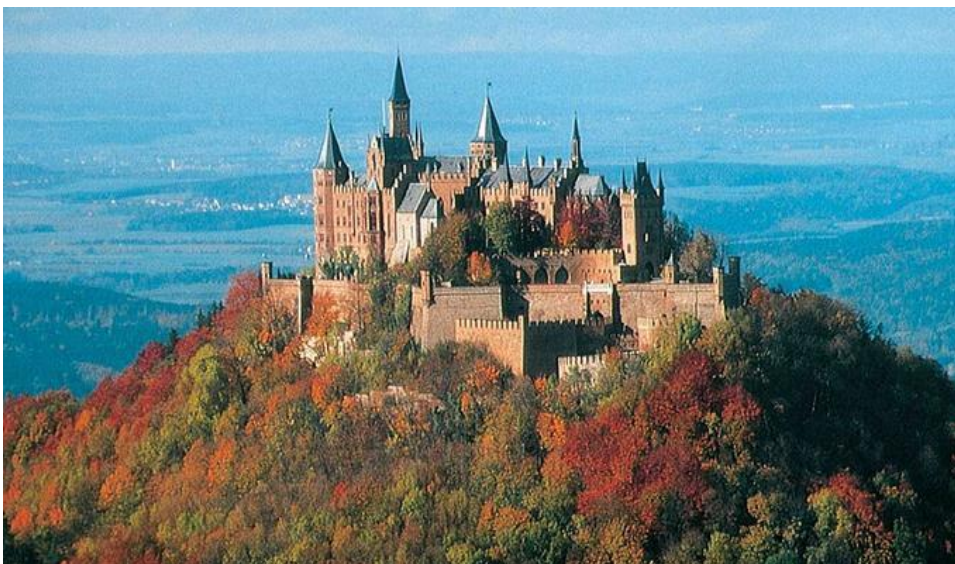

вид поверхности: ручная формовка

НОВИНКА!

КИРПИЧ «АРЕНБЕРГ»

КИРПИЧ «ЭЛЬЦ»

Эльц - жемчужина немецких замков. Когда-то его изображение украшало купюру в 500 немецких марок. Этому замку более 800 лет и все это время он принадлежит одной семье.

Благородный кирпич ЭЛЬЦ создает в кладке оттенок легкой красновато-коричневой дымки.

КИРПИЧ «ЭЛЬЦ»

ВИД ПОВЕРХНОСТИ: гладкая

КИРПИЧ «ЭЛЬЦ»

КС-керамик
ОАО «КИРОВО-ЧЕПЕЦКИЙ КИРПИЧНЫЙ ЗАВОД»

КИРПИЧ «МЕЛАРЕН»

Замок Грипсхольм на озере Меларен. Это не только красивейший замок в Швеции, но также, пожалуй, одно из лучших архитектурных творений во всей Европе. Величественный замок выглядит поистине сказочно.