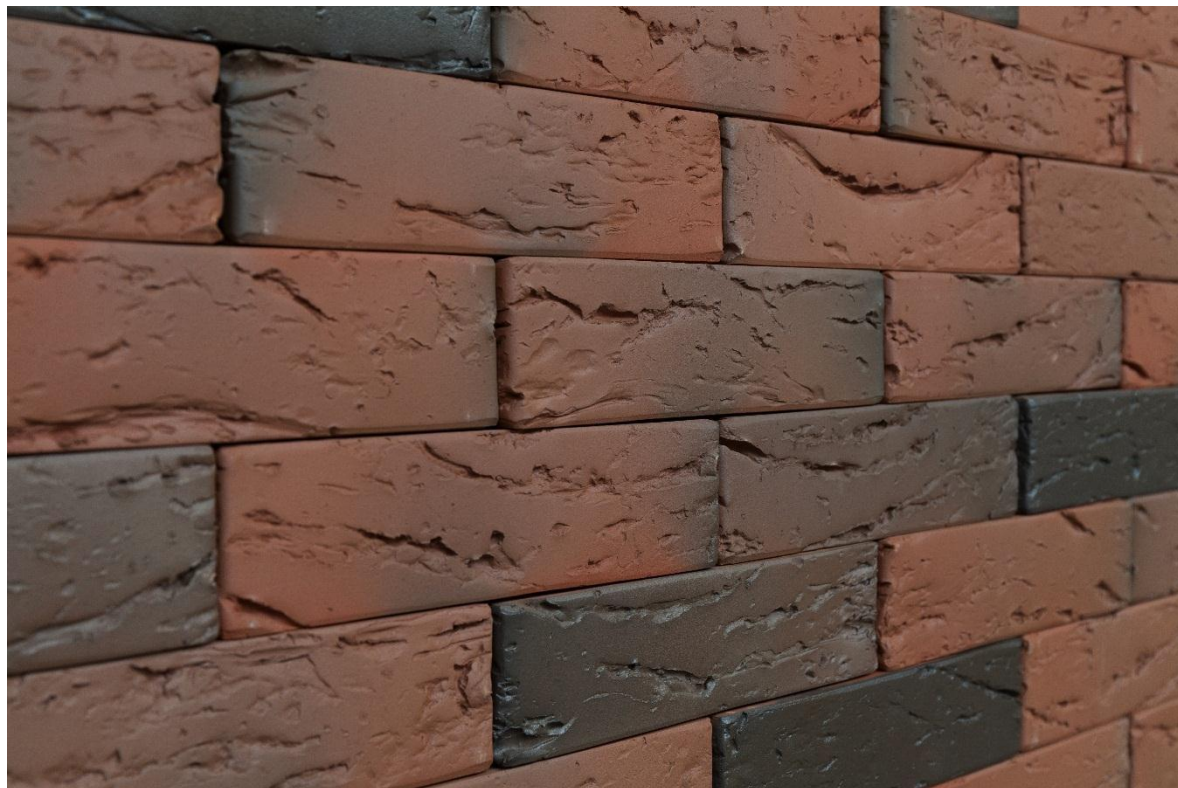

Обожжённый до глянцевого блеска кирпич в кладке создает неповторимый благородный архитектурный образ фасада с оттенком старины.

Редуцированный кирпич визуально напоминает кирпич «Баварская кладка» ТМ КС-Керамик. Однако переходы цвета могут быть более плавными, в виду особого обжига.

Редуцированный кирпич Аренберг привнесет благородный королевский вид Вашему дому.

КИРПИЧ «АРЕНБЕРГ»

ВИД ПОВЕРХНОСТИ: гладкая

КИРПИЧ «АРЕНБЕРГ»

КС-керамик
ОАО «КИРОВО-ЧЕПЕЦКИЙ КИРПИЧНЫЙ ЗАВОД»

ВИД ПОВЕРХНОСТИ: кора дерева

Переливы угольно-черных оттенков стали осуществимы благодаря применению технологии бескислородного обжига кирпича.

КИРПИЧ «РОЧЕСТЕР»

ВИД ПОВЕРХНОСТИ: гладкая

КИРПИЧ «РОЧЕСТЕР»

КС-керамик
ОАО «КИРОВО-ЧЕПЕЦКИЙ КИРПИЧНЫЙ ЗАВОД»