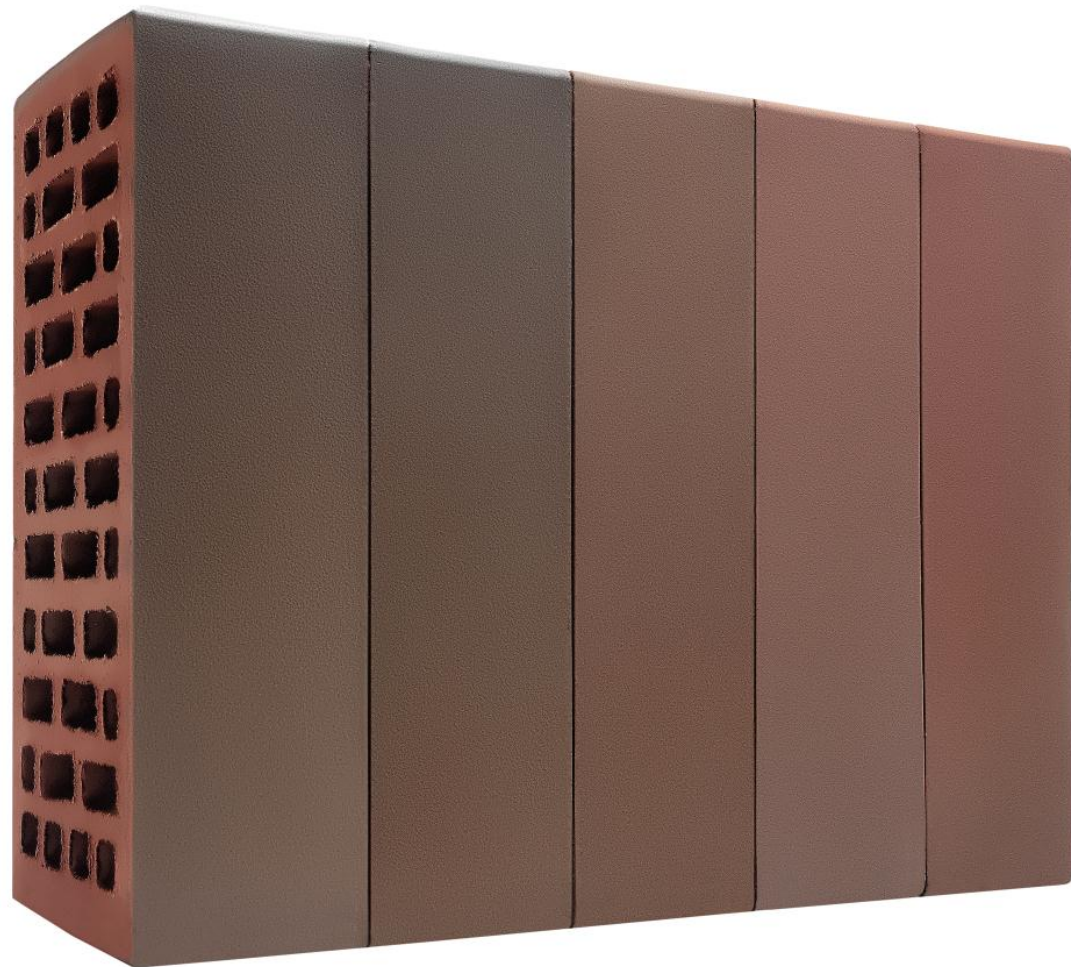

Обожжённый до глянцевого блеска кирпич в кладке создает неповторимый благородный архитектурный образ фасада с оттенком старины.

Редуцированный кирпич визуально напоминает кирпич «Баварская кладка» ТМ КС-Керамик. Однако переходы цвета могут быть более плавными, в виду особого обжига.

Благородный кирпич ЭЛЬЦ создает в кладке оттенок легкой красновато-коричневой дымки.

КИРПИЧ «ЭЛЬЦ»

ВИД ПОВЕРХНОСТИ: гладкая

КИРПИЧ «ЭЛЬЦ»

КС-керамик
ОАО «КИРОВО-ЧЕПЕЦКИЙ КИРПИЧНЫЙ ЗАВОД»

КИРПИЧ «МЕЛАРЕН»

Замок Грипсхольм на озере Меларен. Это не только красивейший замок в Швеции, но также, пожалуй, одно из лучших архитектурных творений во всей Европе. Величественный замок выглядит поистине сказочно.

Кирпич Меларен с применением технологии бескислородного обжига привнесет благородный королевский вид Вашему дому.

КИРПИЧ «МЕЛАРЕН»

КИРПИЧ «РОЧЕСТЕР»

КС-керамик
ОАО «КИРОВО-ЧЕПЕЦКИЙ КИРПИЧНЫЙ ЗАВОД»

Замок Рочестер один из первых каменных замков в Англии и самый высокий из них. Долгое время он был важным стратегическим объектом для королевской семьи. С высоких башен открывается замечательный вид на окрестности.

Переливы угольно-черных оттенков стали осуществимы благодаря применению технологии бескислородного обжига кирпича.

КИРПИЧ «РОЧЕСТЕР»

ВИД ПОВЕРХНОСТИ: гладкая

КИРПИЧ «РОЧЕСТЕР»

КС-керамик
ОАО «КИРОВО-ЧЕПЕЦКИЙ КИРПИЧНЫЙ ЗАВОД»