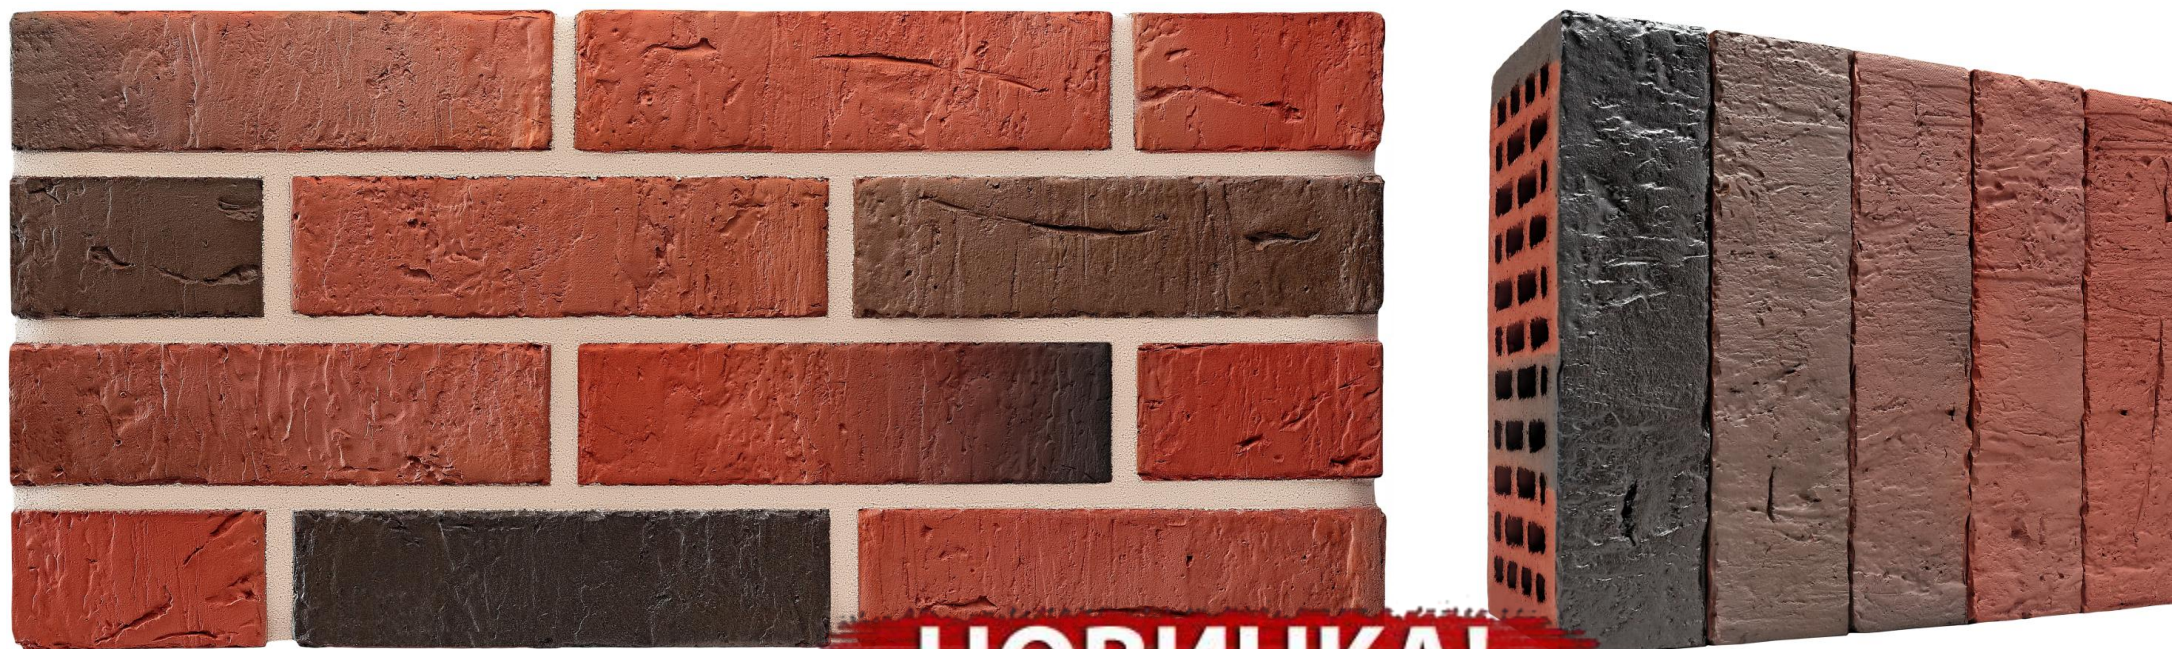

КИРПИЧ «АРЕНБЕРГ»

вид поверхности: ручная формовка

НОВИНКА!