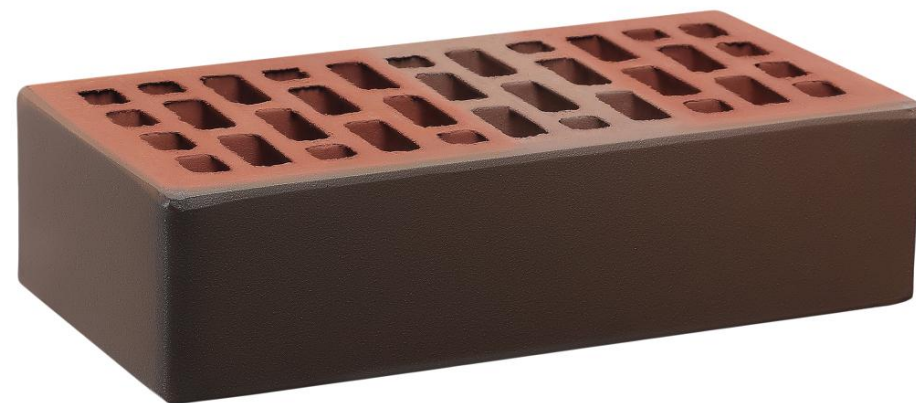

Обожжённый до глянцевого блеска кирпич в кладке создает неповторимый благородный архитектурный образ фасада с оттенком старины.

Редуцированный кирпич визуально напоминает кирпич «Баварская кладка» ТМ КС-Керамик. Однако переходы цвета могут быть более плавными, в виду особого обжига.

вид поверхности: ручная формовка

НОВИНКА!

КИРПИЧ «АРЕНБЕРГ»

КИРПИЧ «ЭЛЬЦ»

Эльц - жемчужина немецких замков. Когда-то его изображение украшало купюру в 500 немецких марок. Этому замку более 800 лет и все это время он принадлежит одной семье.

Благородный кирпич ЭЛЬЦ создает в кладке оттенок легкой красновато-коричневой дымки.

КИРПИЧ «ЭЛЬЦ»

ВИД ПОВЕРХНОСТИ: гладкая

КИРПИЧ «ЭЛЬЦ»

КС-керамик
ОАО «КИРОВО-ЧЕПЕЦКИЙ КИРПИЧНЫЙ ЗАВОД»

КИРПИЧ «МЕЛАРЕН»

Замок Грипсхольм на озере Меларен. Это не только красивейший замок в Швеции, но также, пожалуй, одно из лучших архитектурных творений во всей Европе. Величественный замок выглядит поистине сказочно.

Кирпич Меларен с применением технологии бескислородного обжига привнесет благородный королевский вид Вашему дому.

КИРПИЧ «МЕЛАРЕН»

КИРПИЧ «РОЧЕСТЕР»

КС-керамик
ОАО «КИРОВО-ЧЕПЕЦКИЙ КИРПИЧНЫЙ ЗАВОД»

Замок Рочестер один из первых каменных замков в Англии и самый высокий из них. Долгое время он был важным стратегическим объектом для королевской семьи. С высоких башен открывается замечательный вид на окрестности.