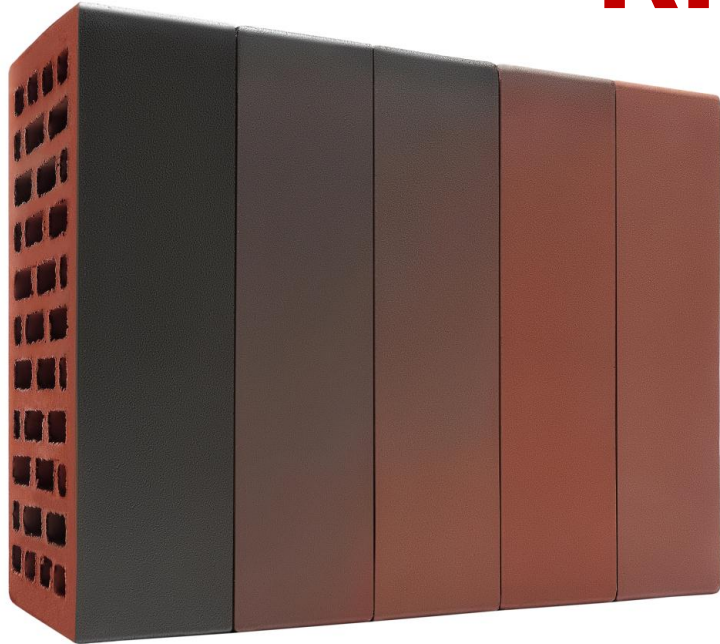

Обожжённый до глянцевого блеска кирпич в кладке создает неповторимый благородный архитектурный образ фасада с оттенком старины.

Редуцированный кирпич визуально напоминает кирпич «Баварская кладка» ТМ КС-Керамик. Однако переходы цвета могут быть более плавными, в виду особого обжига.

вид поверхности: ручная формовка

НОВИНКА!

КИРПИЧ «АРЕНБЕРГ»

КИРПИЧ «ЭЛЬЦ»

Эльц - жемчужина немецких замков. Когда-то его изображение украшало купюру в 500 немецких марок. Этому замку более 800 лет и все это время он принадлежит одной семье.